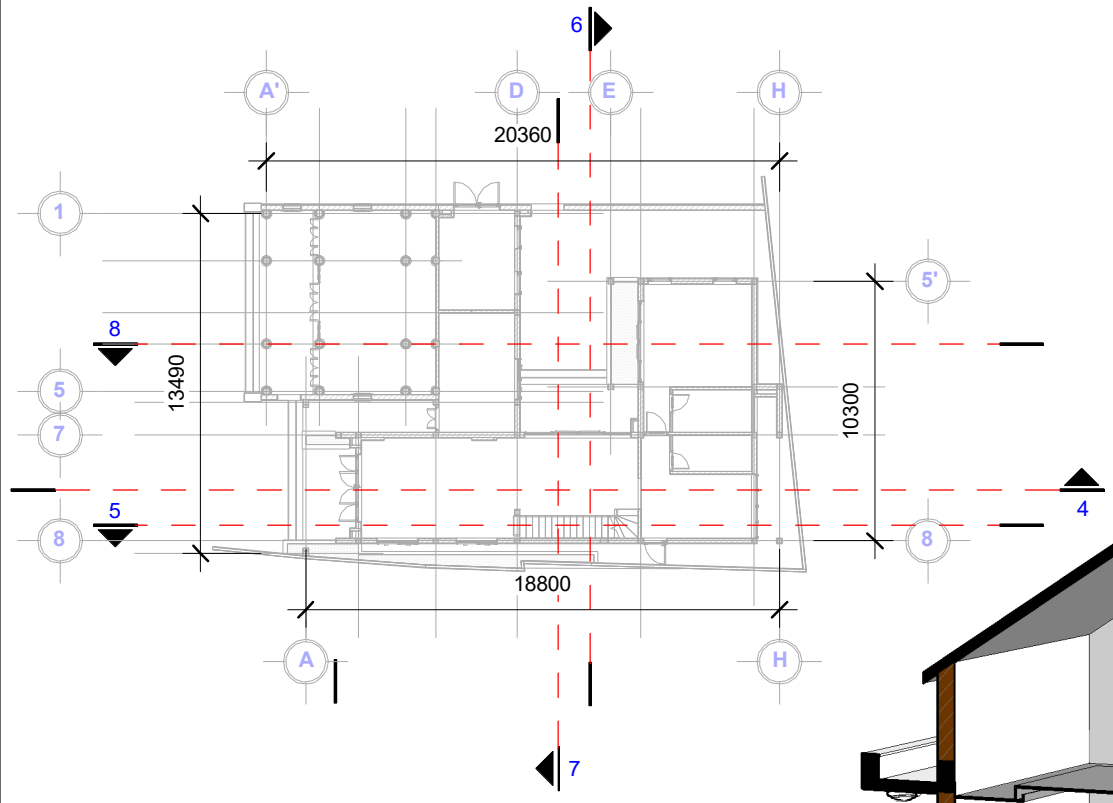

SECTION 5

CHỦ ĐẦU TƯ:

Ông. **VÕ CHÍ THÀNH**

ĐỊA ĐIỂM:

P. THỦY CHÂU-TX HƯƠNG THỦY- TT HUẾ

ĐƠN VỊ TƯ VẤN THIẾT KẾ

Builder

CÔNG TY TNHH KỸ THUẬT VÀ XÂY DỰNG
Showroom&Office : SHOPHOUSE A20, THE MANOR CROWN, 62 TÔ HỮU, TP HUẾ
Tel: 0234. 36281999
Email: ctbuilder.hue@gmail.com

GIÁM ĐỐC :

KS. LÊ HIỆP

ĐT: 0905787642

TÊN BẢN VẼ

PC MINH HỌA SECTION 5

HẠNG MỤC:

**THIẾT KẾ KỸ THUẬT THI CÔNG
NGOẠI THẤT CÔNG TRÌNH**

KIỂM THIẾT KẾ

CHỦ TRÌ- THIẾT KẾ

KTS. VÕ TRỊNH HOÀNG LINH

HT

06/05/21

MÃ CT

BV-SỐ

KT37