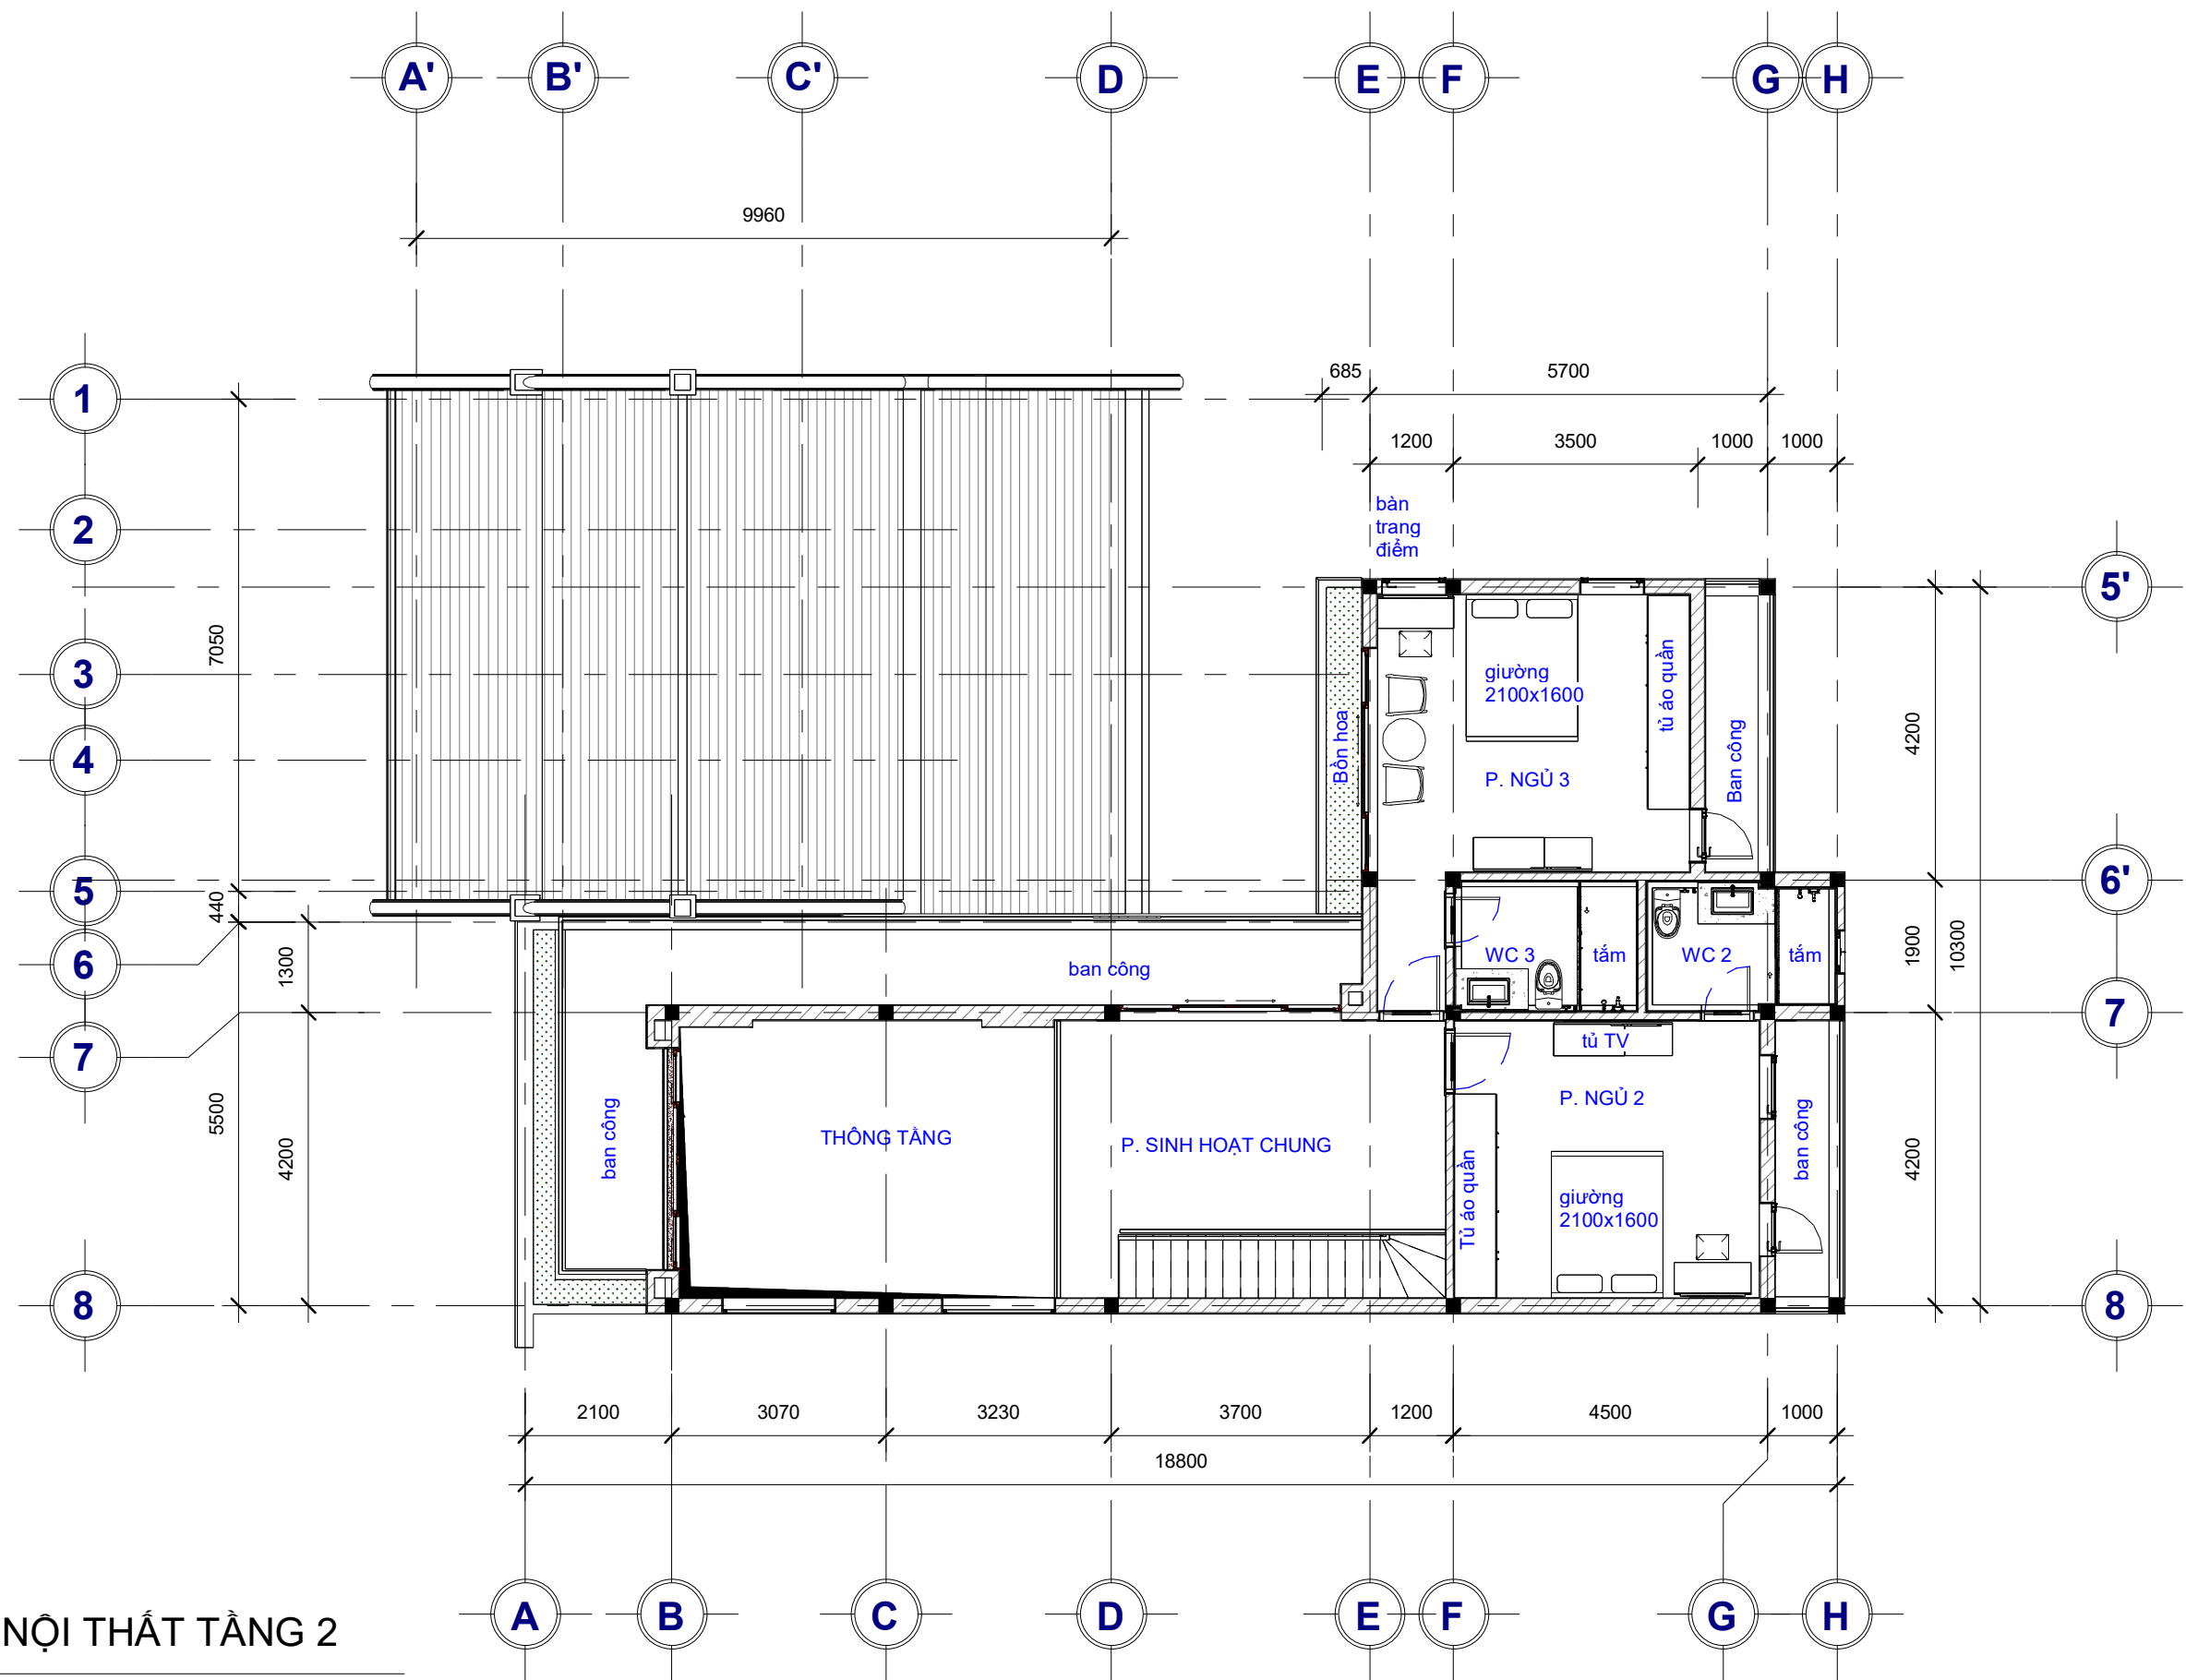

**MB BỐ TRÍ NỘI THẤT TẦNG 2**

1 : 100

**CHỦ ĐẦU TƯ:**

Ông. **VÕ CHÍ THÀNH**

**ĐỊA ĐIỂM:**

**P. THỦY CHÂU-TX HƯƠNG THỦY- TT HUẾ**

**ĐƠN VỊ TƯ VẤN THIẾT KẾ**

**Builder**