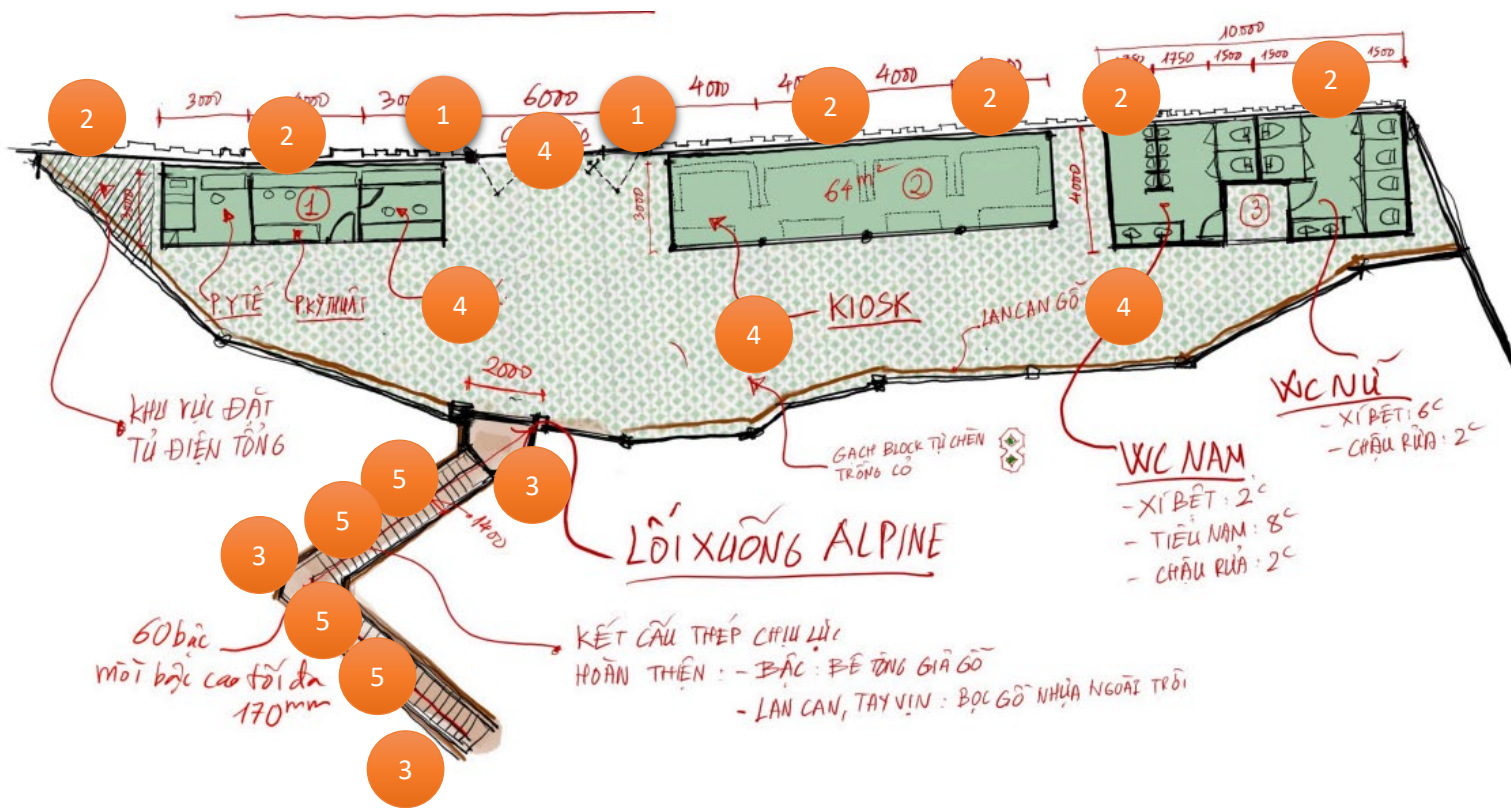

5

Đèn gắn cầu thang
LED 1.5W 24V
Góc chiếu Asymmetric
CCT:2700K
IP65

6

Đèn chiếu hàng rào
Công suất: 50W
CCT: 3000K
Beam: 110D
IP65

7

Đèn chiếu mái
Công suất: 24W
CCT: 3000K
Beam: 45D
IP65 D160mm

8

Đèn nghệ thuật
Công suất:50W
CCT: RGBW Beam: 12D
IP66
Điều khiển DMX

9

LED Strip
Công suất: 12W/m
CCT: 3000K
IP67
Dim On/OFF