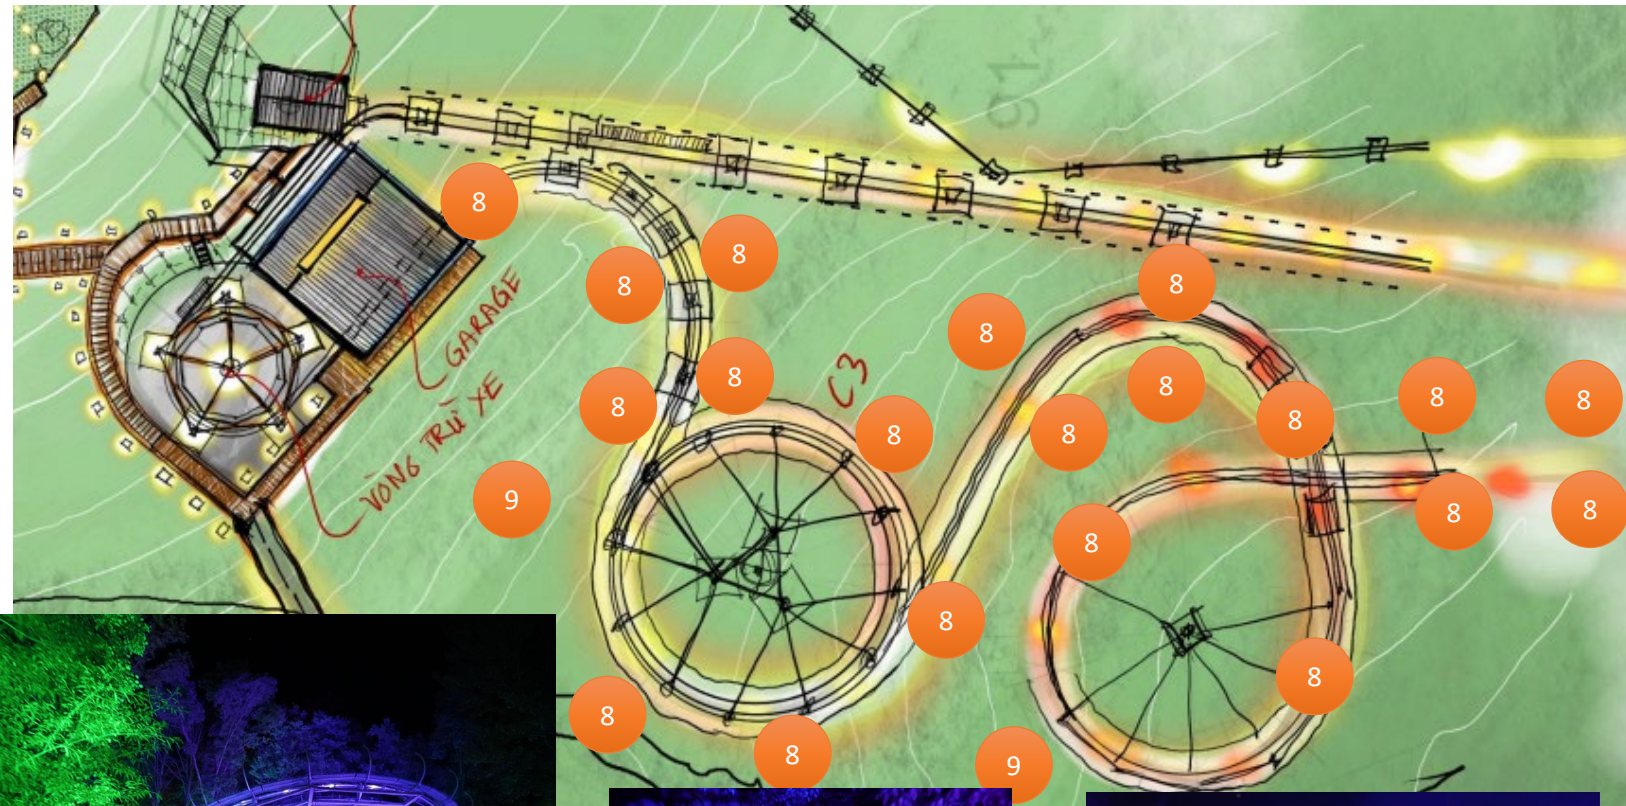

3

Đèn treo cầu thang
Công suất: 10W
CCT: 3000K
IP65
H400mm

4

Đèn bóng treo
Công suất: 7W
CCT: 3000K
IP65

Option 2: Đèn pha chiếu đường trượt và cảnh quan

5

Đèn gắn cầu thang
LED 1.5W 24V
Góc chiếu Asymmetric
CCT:2700K
IP65