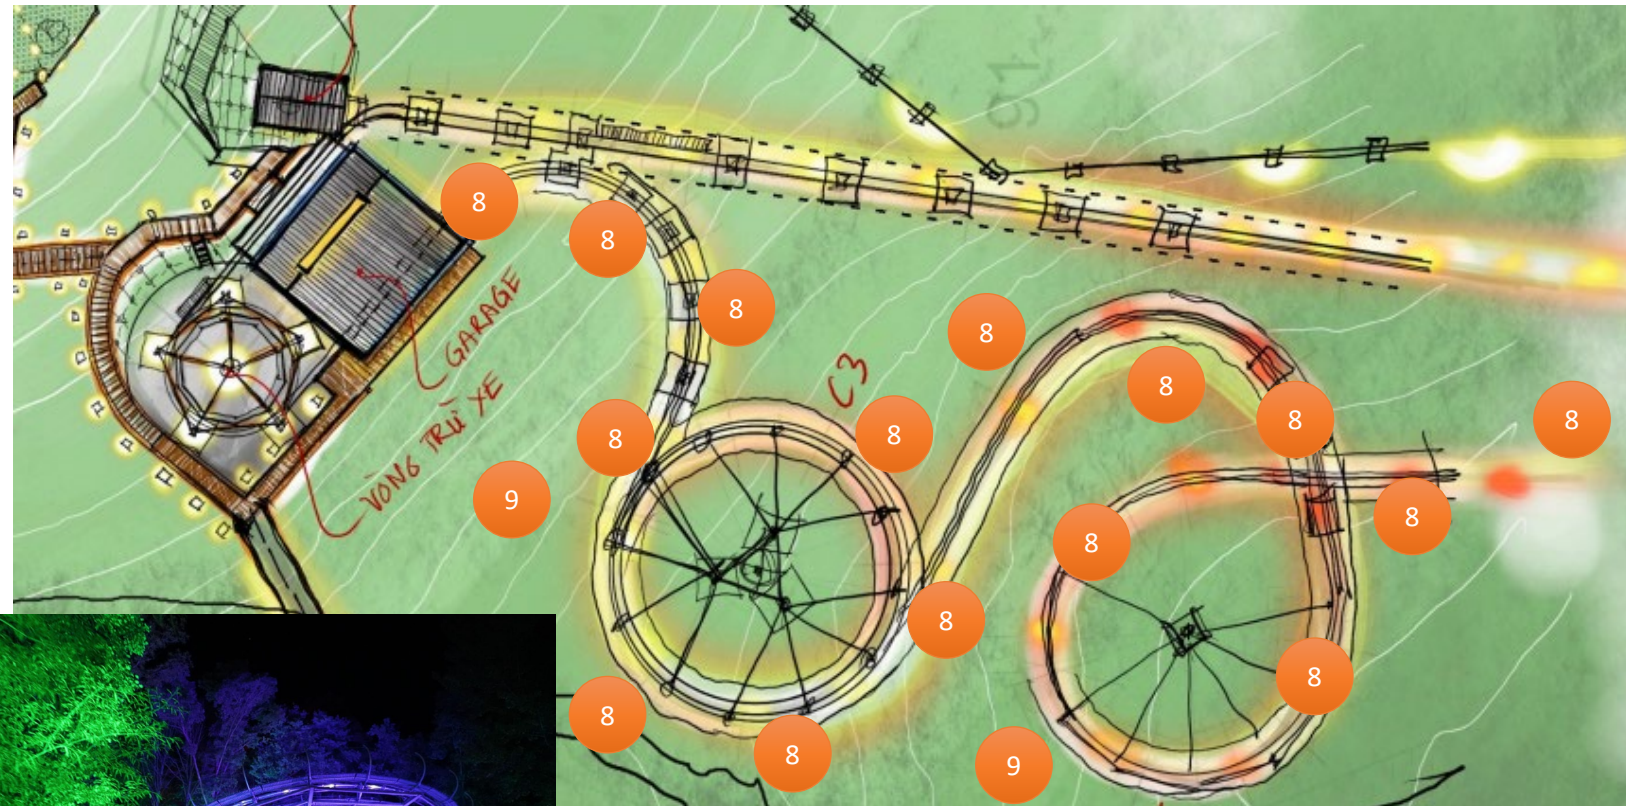

Option 1: Đèn pha chiếu đường trượt

5

Đèn gắn cầu thang
LED 1.5W 24V
Góc chiếu Asymmetric
CCT:2700K
IP65

6

Đèn chiếu hàng rào
Công suất: 50W
CCT: 3000K
Beam: 110D
IP65

7

Đèn chiếu mái
Công suất: 24W
CCT: 3000K
Beam: 45D
IP65 D160mm

8

Đèn nghệ thuật
Công suất:50W
CCT: RGBW Beam: 12D
IP66
Điều khiển DMX

9

LED Strip
Công suất: 12W/m
CCT: 3000K
IP67
Dim On/OFF