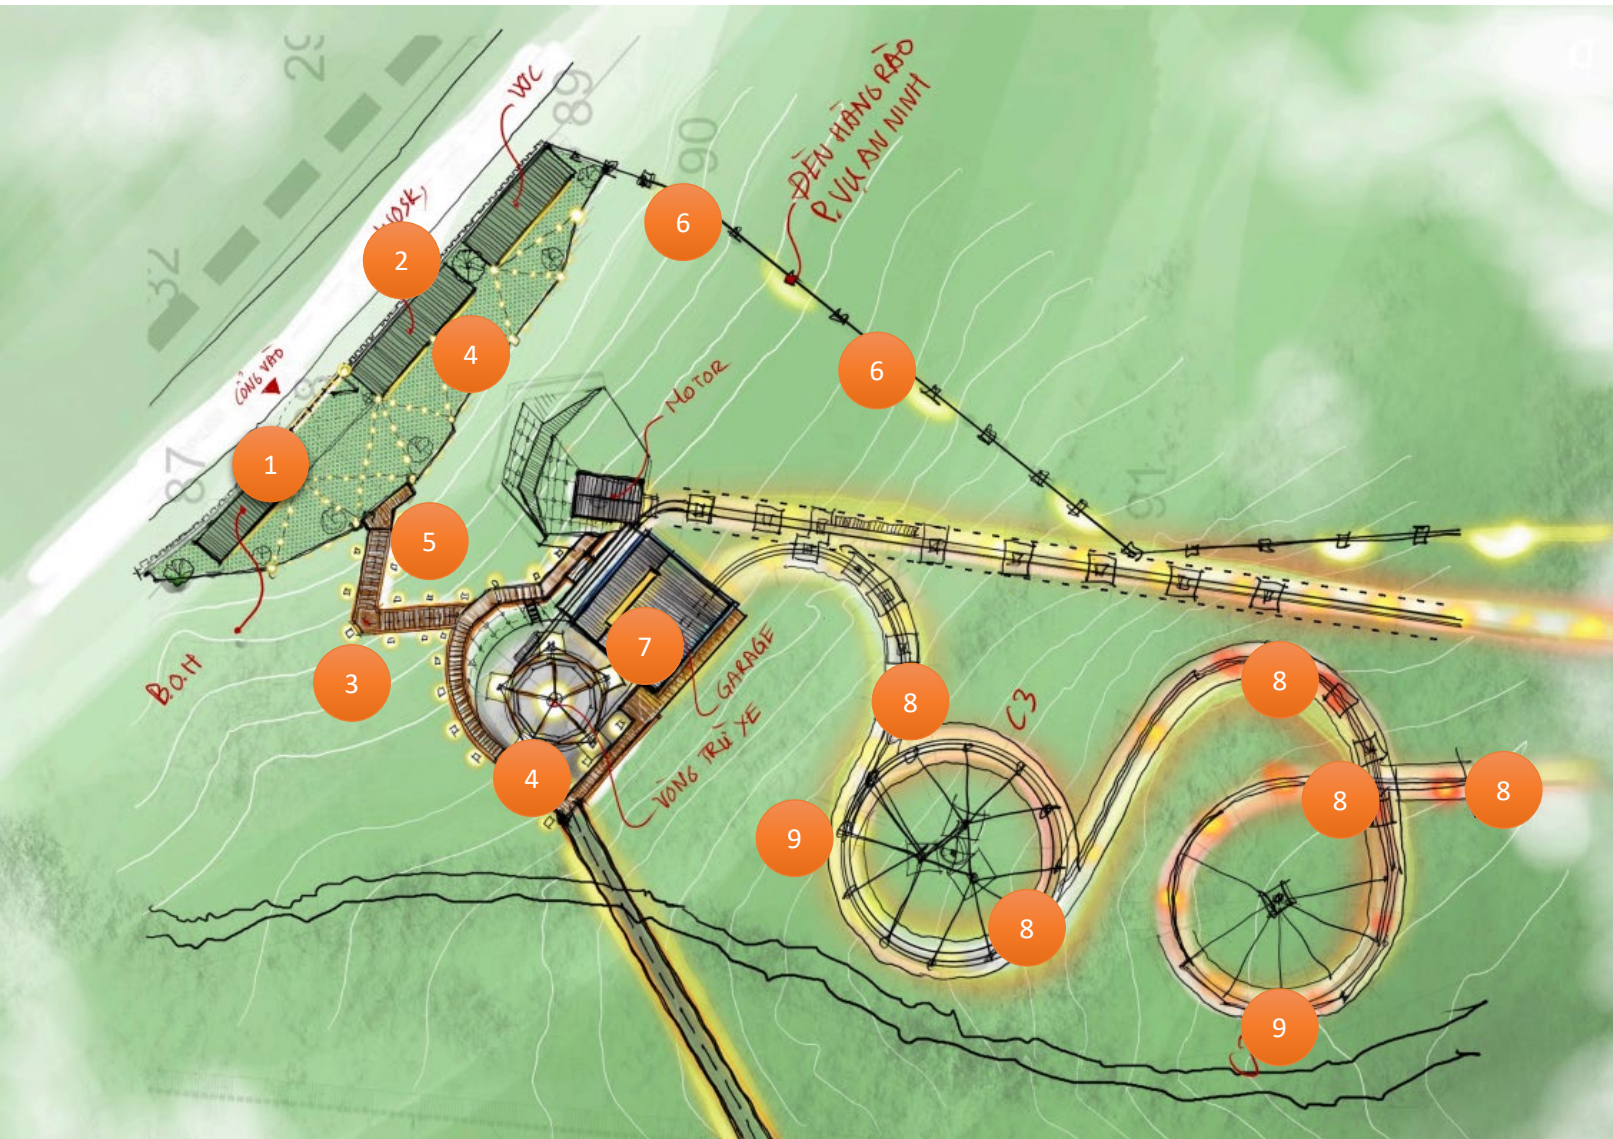

5

Đèn gắn cầu thang
LED 1.5W 24V
Góc chiếu Asymmetric
CCT:2700K
IP65

6

Đèn chiếu hàng rào
Công suất: 50W
CCT: 3000K
Beam: 110D
IP65

7

Đèn chiếu mái
Công suất: 24W
CCT: 3000K
Beam: 45D
IP65 D160mm

8

Đèn nghệ thuật
Công suất:50W
CCT: RGBW Beam: 12D
IP66
Điều khiển DMX

9

LED Strip
Công suất: 12W/m
CCT: 3000K
IP67
Dim On/OFF