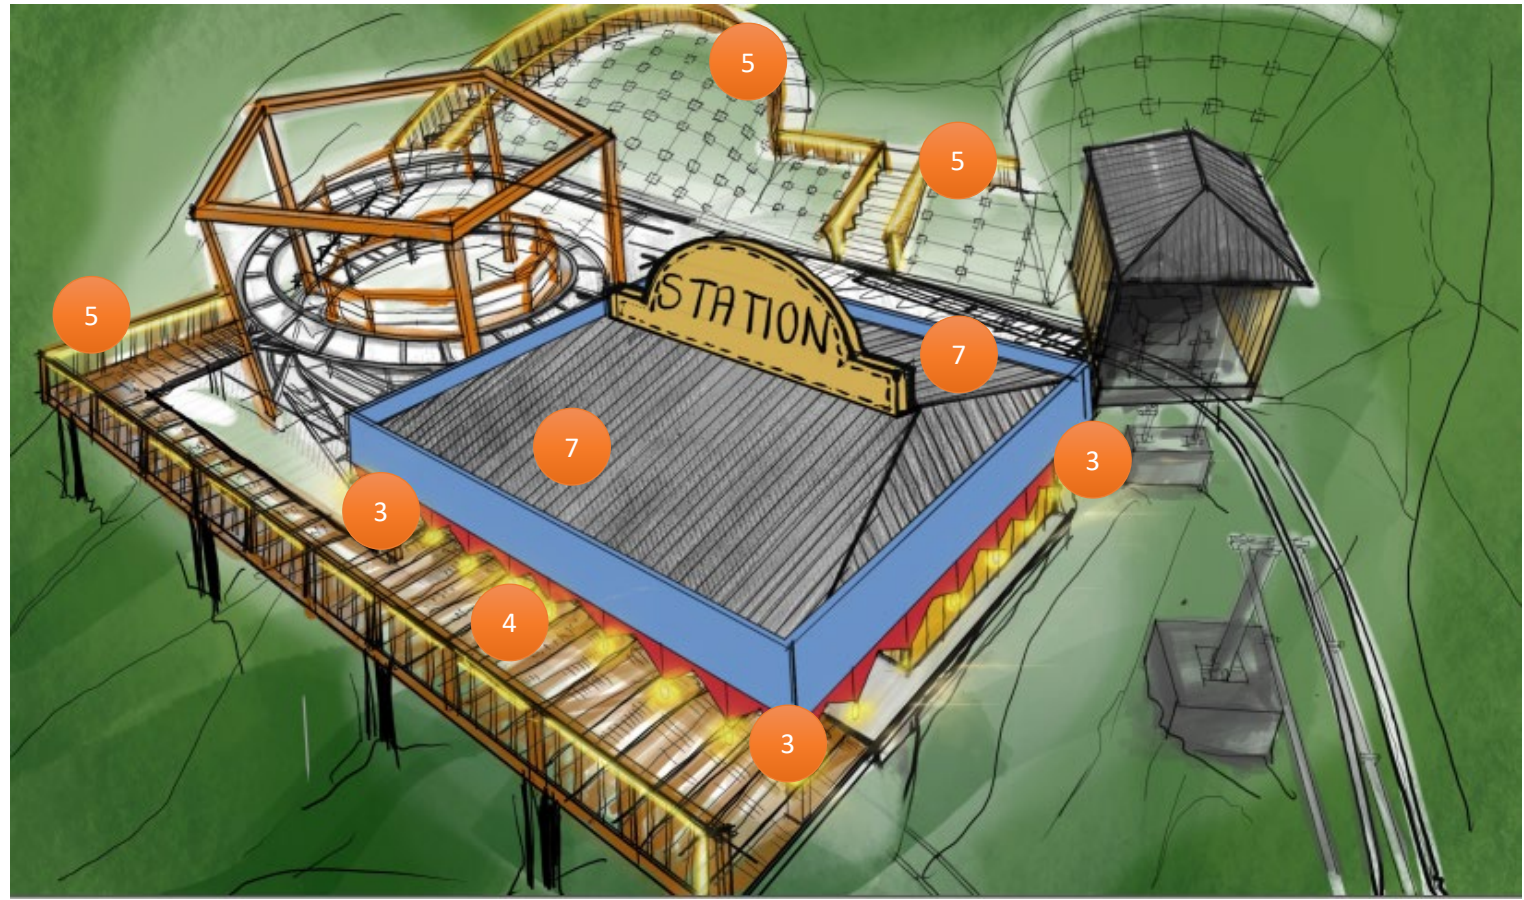

5

Đèn gắn cầu thang
LED 1.5W 24V
Góc chiếu Asymmetric
CCT:2700K
IP65

6

Đèn chiếu hàng rào
Công suất: 50W
CCT: 3000K
Beam: 110D
IP65

7

Đèn chiếu mái
Công suất: 24W
CCT: 3000K
Beam: 45D
IP65 D160mm

8

Đèn nghệ thuật
Công suất:50W
CCT: RGBW Beam: 12D
IP66
Điều khiển DMX

9

LED Strip
Công suất: 12W/m
CCT: 3000K
IP67
Dim On/OFF