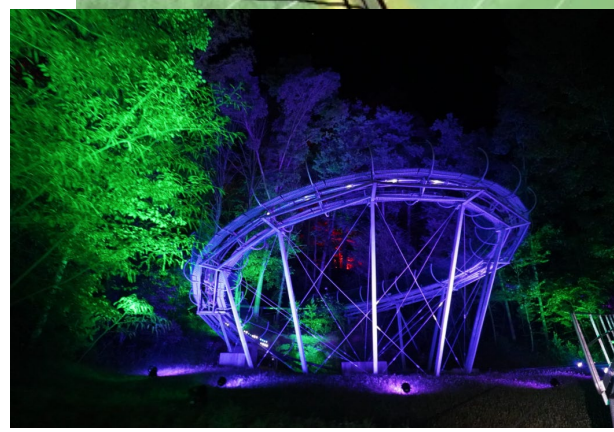

1

Đèn cầu
Công suất: 15W
CCT: 3000K
IP65 Điều khiển On/Off

2

Spot Light
Công suất: 15W
CCT: 3000K
Beam: 15D
IP65

3

Đèn treo cầu thang
Công suất: 10W
CCT: 3000K
IP65
H400mm

4

Đèn bóng treo
Công suất: 7W
CCT: 3000K
IP65

Option 2: Đèn pha chiếu đường trượt và cảnh quan

5

Đèn gắn cầu thang
LED 1.5W 24V
Góc chiếu Asymmetric
CCT:2700K
IP65

6

Đèn chiếu hàng rào
Công suất: 50W
CCT: 3000K
Beam: 110D
IP65

7

Đèn chiếu mái
Công suất: 24W
CCT: 3000K
Beam: 45D
IP65 D160mm

8

Đèn nghệ thuật
Công suất:50W
CCT: RGBW Beam: 12D
IP66
Điều khiển DMX

9

LED Strip
Công suất: 12W/m
CCT: 3000K
IP67
Dim On/OFF