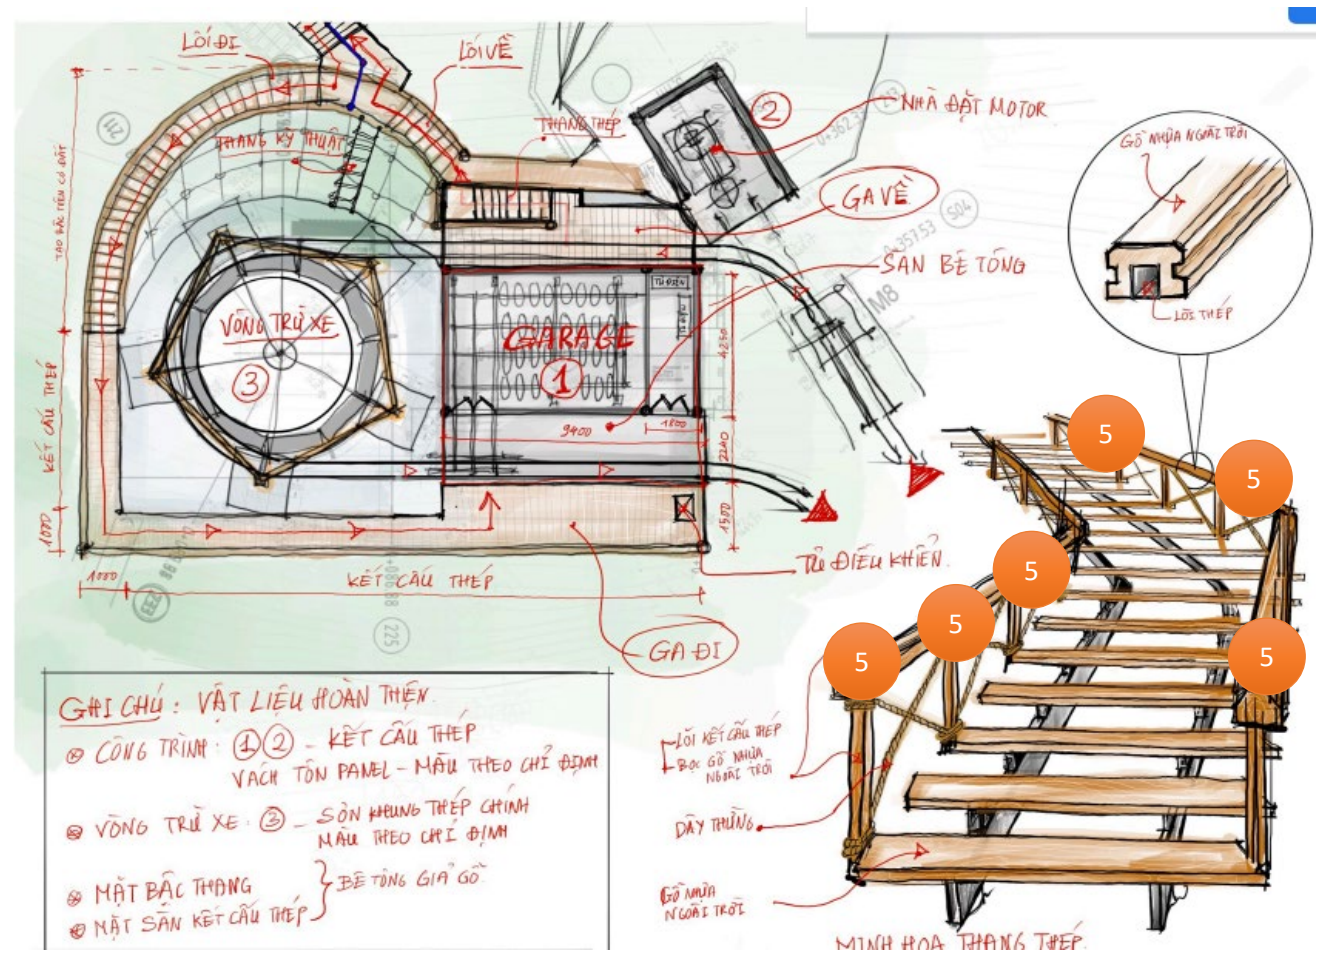

5

Đèn gắn cầu thang
LED 1.5W 24V
Góc chiếu Asymmetric
CCT: 2700K
IP65

6

Đèn chiếu hàng rào
Công suất: 50W
CCT: 3000K
Beam: 110D
IP65

7

Đèn chiếu mái
Công suất: 24W
CCT: 3000K
Beam: 45D
IP65 D160mm

8

Đèn nghệ thuật
Công suất: 50W
CCT: RGBW Beam: 12D
IP66
Điều khiển DMX

9

LED Strip
Công suất: 12W/m
CCT: 3000K
IP67
Dim On/OFF