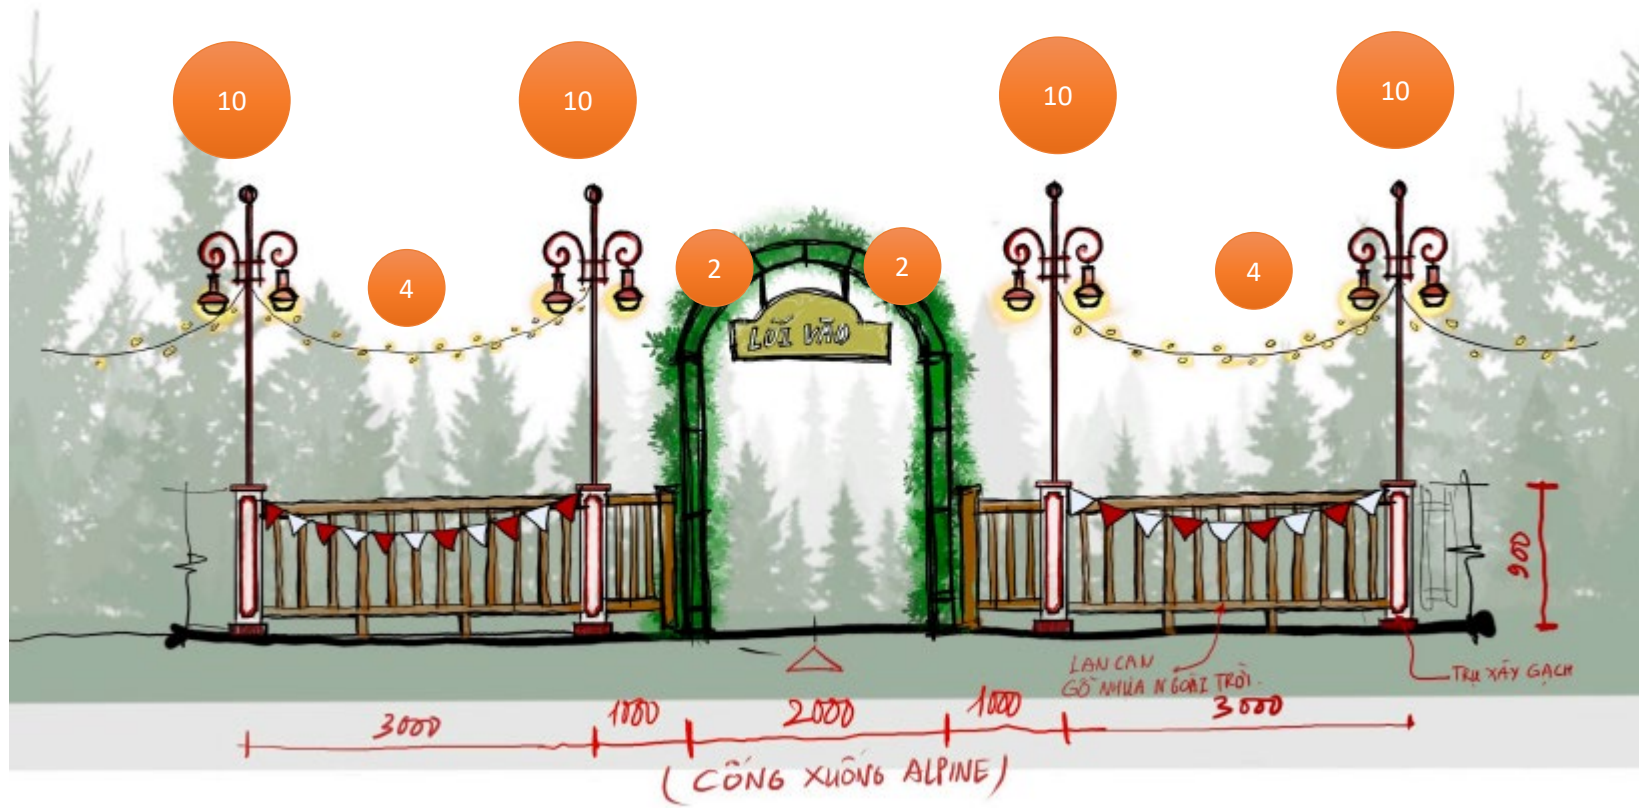

8

Đèn nghệ thuật
Công suất:50W
CCT: RGBW Beam: 12D
IP66
Điều khiển DMX

9

LED Strip
Công suất: 12W/m
CCT: 3000K
IP67
Dim On/OFF

1

Đèn cầu
Công suất: 15W
CCT: 3000K
IP65 Điều khiển On/Off

2

Spot Light
Công suất: 15W
CCT: 3000K
Beam: 15D
IP65