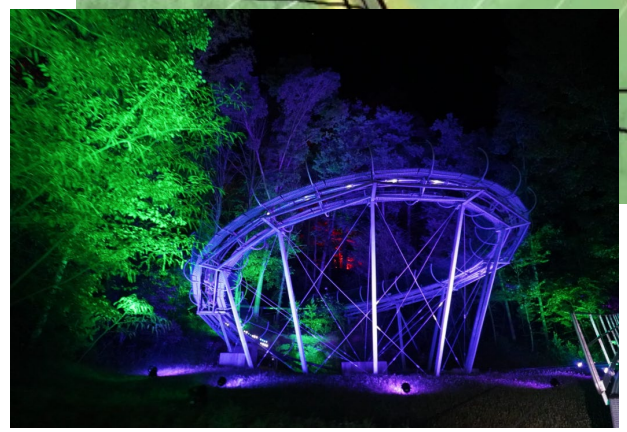

1

Đèn cầu
Công suất: 15W
CCT: 3000K
IP65 Điều khiển On/Off

2

Spot Light
Công suất: 15W
CCT: 3000K
Beam: 15D
IP65

3

Đèn treo cầu thang
Công suất: 10W
CCT: 3000K
IP65
H400mm

4

Đèn bóng treo
Công suất: 7W
CCT: 3000K
IP65

Option 1: Đèn pha chiếu đường trượt

5

Đèn gắn cầu thang
LED 1.5W 24V
Góc chiếu Asymmetric
CCT:2700K
IP65

6

Đèn chiếu hàng rào
Công suất: 50W
CCT: 3000K
Beam: 110D
IP65

7

Đèn chiếu mái
Công suất: 24W
CCT: 3000K
Beam: 45D
IP65 D160mm

8

Đèn nghệ thuật
Công suất:50W
CCT: RGBW Beam: 12D
IP66
Điều khiển DMX

9

LED Strip
Công suất: 12W/m
CCT: 3000K
IP67
Dim On/OFF