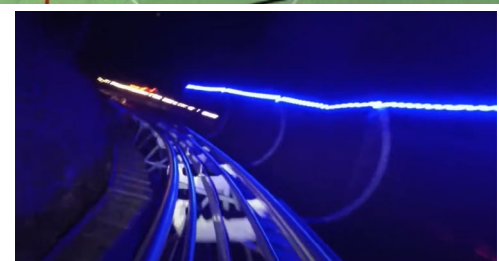

1

Đèn cầu
Công suất: 15W
CCT: 3000K
IP65 Điều khiển On/Off

2

Spot Light
Công suất: 15W
CCT: 3000K
Beam: 15D
IP65

3

Đèn treo cầu thang
Công suất: 10W
CCT: 3000K
IP65
H400mm

4

Đèn bóng treo
Công suất: 7W
CCT: 3000K
IP65

Option 1: Đèn pha chiếu đường trượt

5

Đèn gắn cầu thang
LED 1.5W 24V
Góc chiếu Asymmetric
CCT:2700K
IP65

6

Đèn chiếu hàng rào
Công suất: 50W
CCT: 3000K
Beam: 110D
IP65

7

Đèn chiếu mái
Công suất: 24W
CCT: 3000K
Beam: 45D
IP65 D160mm

8

Đèn nghệ thuật
Công suất:50W
CCT: RGBW Beam: 12D
IP66
Điều khiển DMX

9

LED Strip
Công suất: 12W/m
CCT: 3000K
IP67
Dim On/OFF