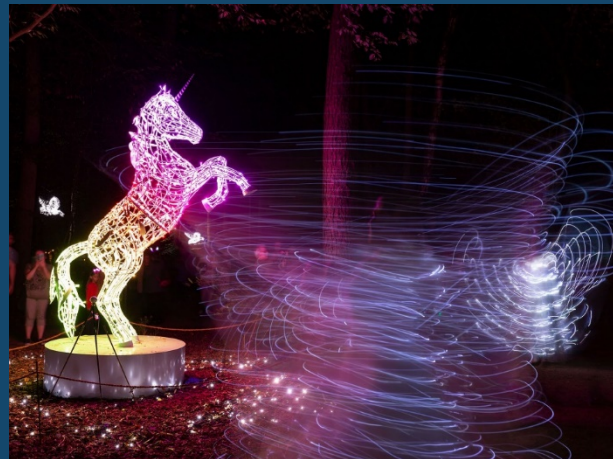

Trên hết Alpine Coaster là một công viên vui chơi giải trí, du khách đến ngoài cảm giác về khung cảnh của Sapa sẽ được lạc đến thế giới của những giấc mơ đẹp.

Sử dụng ánh sáng để làm nổi bật đường đi tạo cảm giác như nằm trên một con tàu vượt thời gian đi vào hố đen của vũ trụ

Sử dụng lighting để tạo các điểm nhấn landscape trên đường trượt giúp đem lại cảm giác chu du vào xứ sở thần tiên, với các nhân vật điển hình như ngựa Unicorn, sư tử có cánh ...

LIGHTING
INSPIRATION

SỰ HẤP DẪN

CỦA MỘT CÔNG VIÊN VUI CHƠI GIẢI TRÍ

LK SMART
ENGINEERING