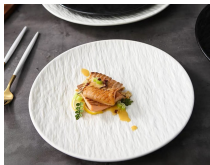

Mocca Collection

Kitchenware & Tableware

Sản phẩm gốm men sứ tạo hình nham thạch trong bộ sưu tập Mocca được sản xuất thủ công và tỉ mỉ bởi các nghệ nhân gốm lành nghề. Việc sử dụng một món đồ chén/dĩa hay tô đẹp sẽ là nguồn cảm hứng để các đầu bếp tạo ra các món ăn không chỉ ngon miệng mà còn đẹp mắt.

THỐ SỨ

Thố sứ DW226

TÔ NÓN

TÔ TRÒN

DĨA SÂU LÒNG

DĨA OVAL

DĨA CẠN

DĨA SÂU LÒNG