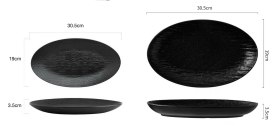

THỐ SỨ

Thố sứ DW226

TÔ NÓN

Tô nón DW242

TÔ TRÒN

Tô tròn DW190

DĨA SÂU LÒNG

Dĩa sâu lòng DW085

DĨA OVAL

Dĩa Oval DW085

DĨA CẠN

DĨA SÂU LÒNG

Dĩa sâu lòng DW085

Dĩa sâu lòng DW085