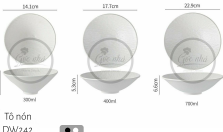

THỐ SỨ

Thố sứ DW226

TÔ NÓN

Tô nón DW242

TÔ TRÒN

Tô tròn DW190

DĨA SÂU LÒNG

Dĩa sâu lòng DW085