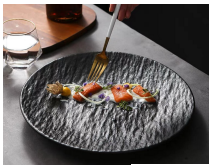

DĨA SÂU LÒNG

Dĩa sâu lòng DW085