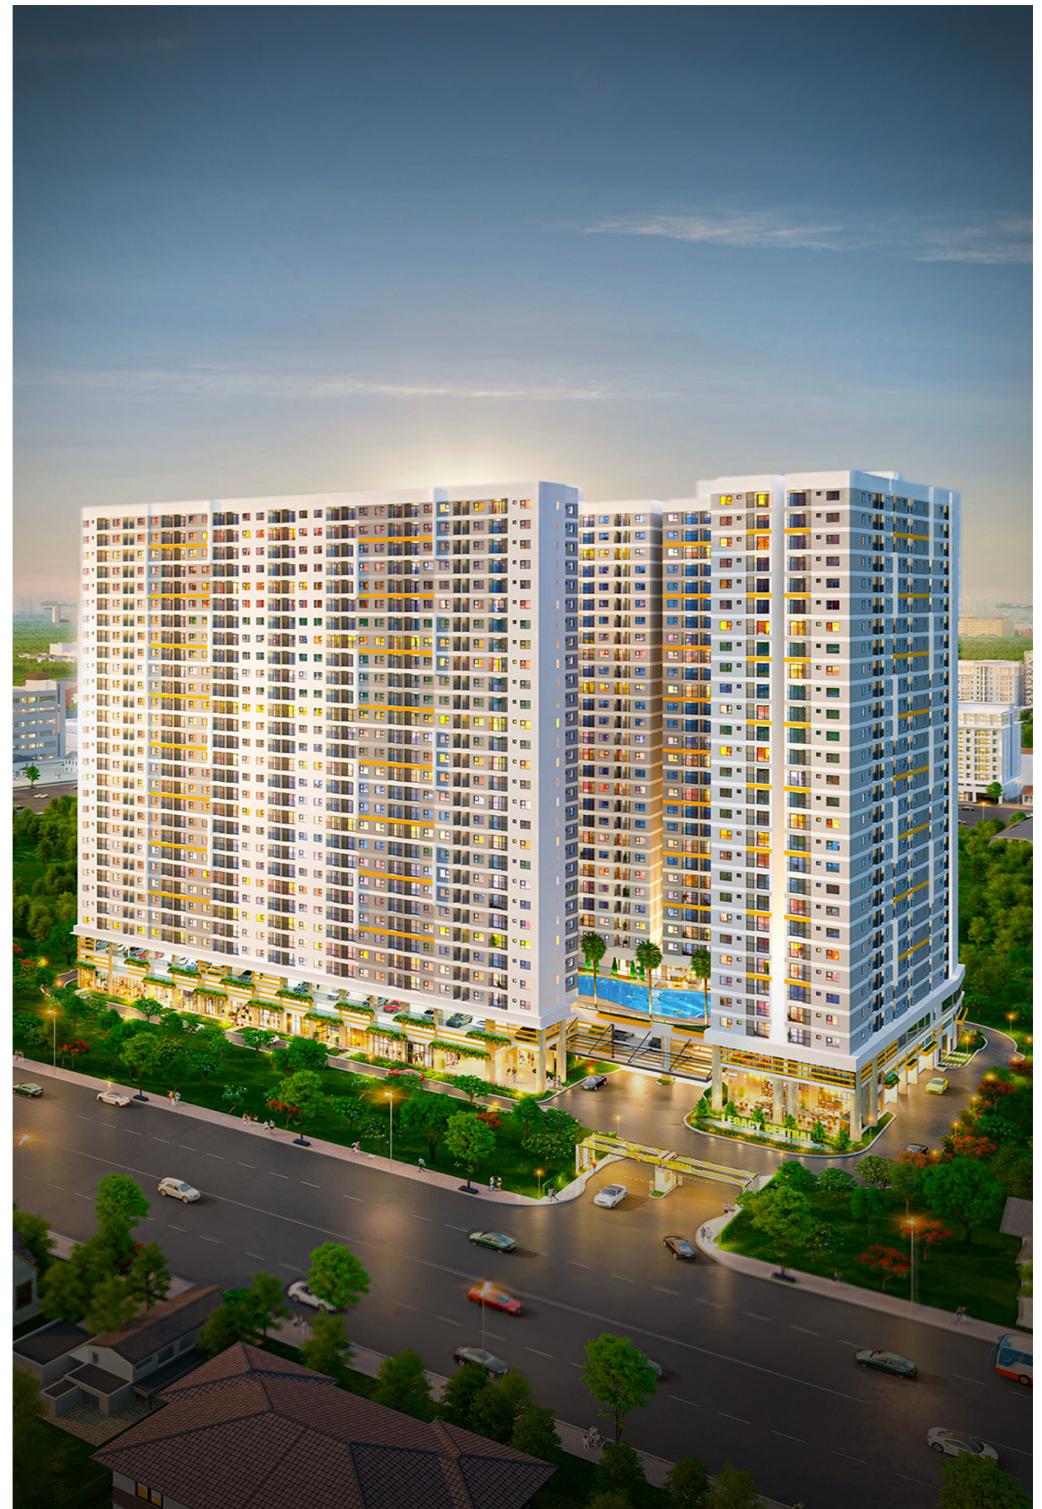

# PORT FOLIO

NGUYỄN LƯƠNG KHẢI

**Tên dự án:** Legacy Central

**Vị Trí :** Thuận Giao 25 , P. Thuận Giao, TP. Thuận An, tỉnh Bình Dương

**Tổng Diện Tích:** 10.089,9 m<sup>2</sup>

**Tổng Số Căn Hộ:** 1.802 căn

**Công việc thực hiện :** Triển khai hồ sơ thi công.

**Tên dự án:** Royal Golf Long An

**Vị Trí :** Ấp 3, xã Bình Hòa Nam, huyện Đức Huệ, tỉnh Long An

**Tổng Diện Tích:** 200 ha

**Công việc thực hiện :** Triển khai hồ sơ thi công.

**Tên dự án:** NovaWorld Phan Thiết

**Vị Trí :** 194 Lạc Long Quân, Xã. Tiến Thành, TP. Phan Thiết,  
Tỉnh Bình Thuận

**Tổng Diện Tích:** 1000 ha

**Công việc thực hiện :** Triển khai hồ sơ thi công.

- Dự án đa dạng các sản phẩm như : nhà phố Townhouse,  
biệt thự nghỉ dưỡng, nhà phố thương mại Shophouse, công viên,...

**Tên dự án:** Nhà ở riêng lẻ tân cổ điển

**Vị trí:** 71 Nguyễn Thị Nhỏ, P.9, Q.Tân Bình, TP. Hồ Chí Minh.

**Công việc thực hiện:** Dựng hình phối cảnh, triển khai hồ sơ thi công.

**Tên dự án:** Nhà ở riêng lẻ tân cổ điển