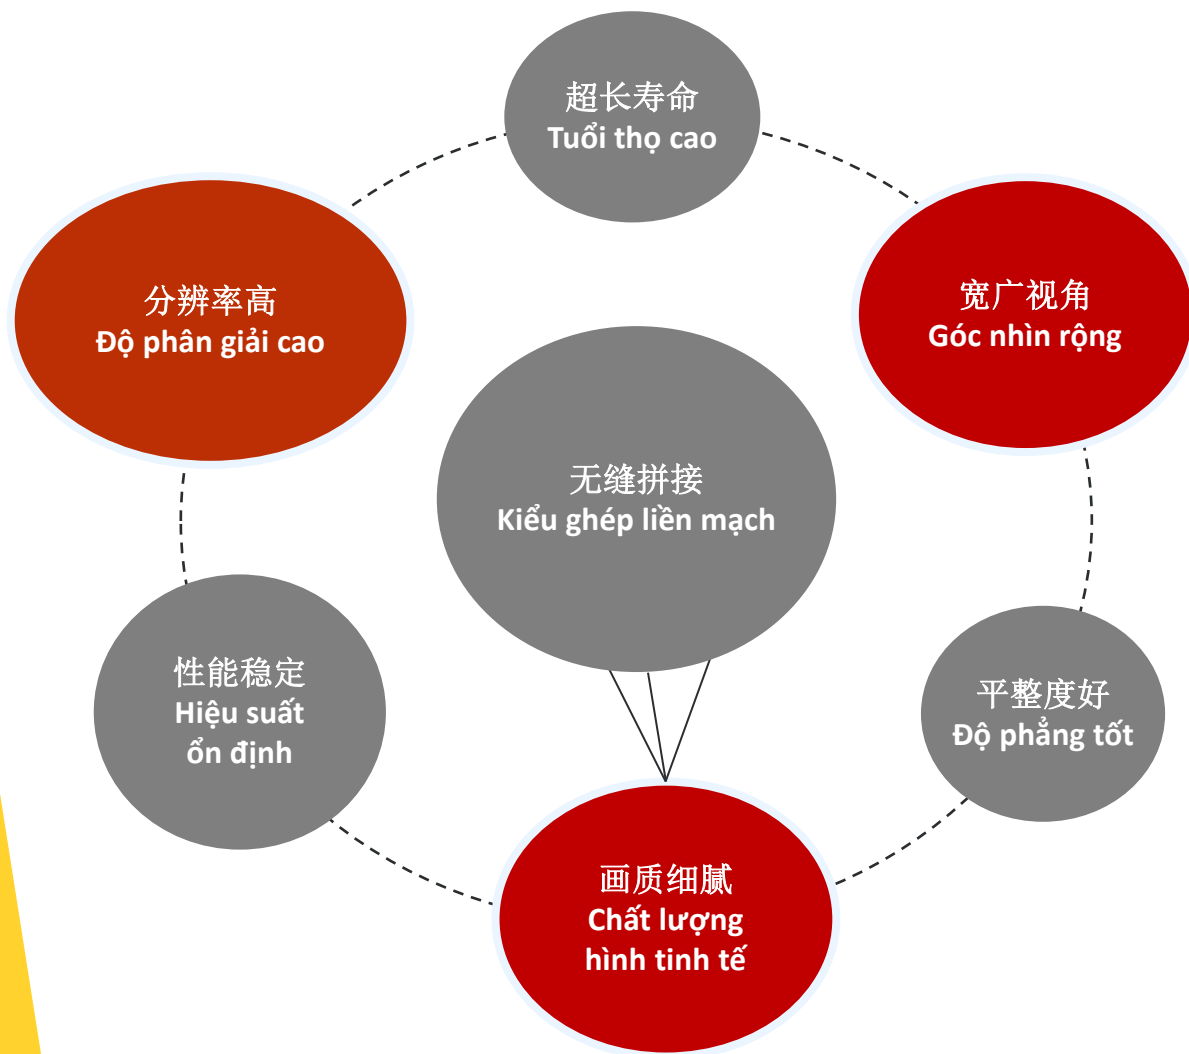

- 1.8/3.5mm屏缝可选

Đường chỉ màn hình tùy chọn 1.8/3.5mm

- LG/BOE高清面板, 大视野自由拼接

Màn hình HD của LG / BOE, trường nhìn rộng kết nối dễ dàng

- 无延迟全同步技术

Công nghệ đồng bộ hóa hoàn toàn không bị trễ

- 异形拼接/弧形拼接

Kiểu màn hình ghép kiểu kiểu / Kiểu màn hình cong

超乎您想象的视频拼接功能
Khả năng ghép ngoài sức tưởng tượng

便捷的远程控制功能
Chức năng điều khiển từ xa tiện lợi

全高清画质，画面精准呈现
Chất lượng Full HD, trình chiếu hình ảnh chính xác

P2.5LED全彩屏

MÁY QUẢNG CÁO MÀN HÌNH P2.5 LED

P3.91LED透明屏

MÁY QUẢNG CÁO KIỂU TRONG SUỐT P3.91 LED

橱窗LED透明屏 (P 3.91)的出现不但集成了常规户外高清LED显示屏的优点, 并且还在一定程度上消除了商铺橱窗美观的和承重, 完美的解决了零售行业橱窗的视频展示问题。目前用于零售店橱窗的LED透明屏, 不仅轻、薄、容易安装, 还能达到最小5mm的像素间距及高达80%以上的通透度。不仅仅克服了普通纸质海报需要张贴、更换的麻烦, 也在一定程度上避免了普通LED屏以及液晶屏幕笨重、不通透、不美观的弱点。