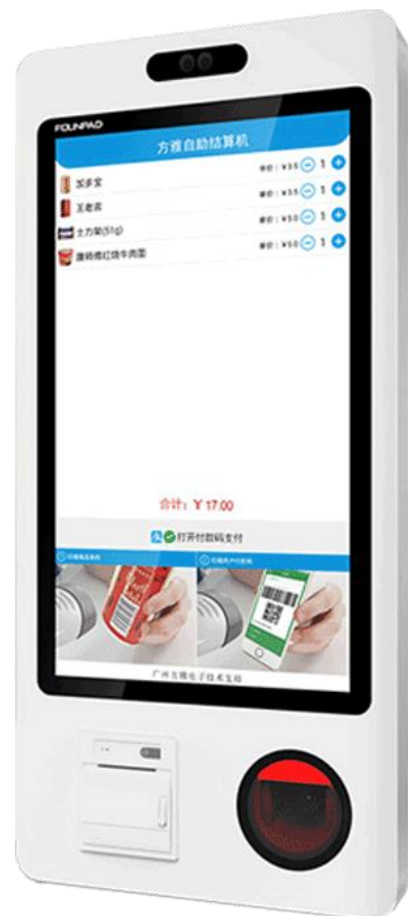

超乎您想象的视频拼接功能
Khả năng ghép ngoài sức tưởng tượng

便捷的远程控制功能
Chức năng điều khiển từ xa tiện lợi

全高清画质，画面精准呈现
Chất lượng Full HD, trình chiếu hình ảnh chính xác

P2.5LED全彩屏

MÁY QUẢNG CÁO MÀN HÌNH P2.5 LED

P3.91LED透明屏

MÁY QUẢNG CÁO KIỂU TRONG SUỐT P3.91 LED

橱窗LED透明屏 (P 3.91)的出现不但集成了常规户外高清LED显示屏的优点, 并且还在一定程度上消除了商铺橱窗美观的和承重, 完美的解决了零售行业橱窗的视频展示问题。目前用于零售店橱窗的LED透明屏, 不仅轻、薄、容易安装, 还能达到最小5mm的像素间距及高达80%以上的通透度。不仅仅克服了普通纸质海报需要张贴、更换的麻烦, 也在一定程度上避免了普通LED屏以及液晶屏幕笨重、不通透、不美观的弱点。

Màn hình LED trong suốt dạng cửa sổ (P 3.91) không chỉ tích hợp những ưu điểm của màn hình LED, độ phân giải cao ngoài trời, về mặt thẩm mỹ và khả năng chịu lực của cửa sổ cửa hàng ở một mức độ nhất định. Giải quyết hoàn hảo hiển thị video trong ngành cửa sổ bán lẻ. Màn hình LED đang được đang sử dụng trong cửa hàng bán lẻ, nhẹ mỏng dễ dàng lắp đặt, có thể đạt được độ phân giải pixel tối thiểu là 5mm và độ trong suốt hơn 80%. Không chỉ khắc phục được nhu cầu dán poster giấy thông thường. Rắc rối khi thay thế, tránh được sự cồng kềnh của màn hình LED và màn hình LCD thông thường ở một mức độ nhất định. Nhược điểm là mờ và kém thẩm mỹ.

自助点餐机

MÁY TỰ PHỤC VỤ VÀ THANH TOÁN

- LG原装IPS商用液晶显示屏

Màn hình LCD thương mại IPS chính hãng LG

- 自动热敏打印出单

In nhiệt hóa đơn tự động

- 高清摄像头配合人脸识别

Camera HD có nhận dạng khuôn mặt