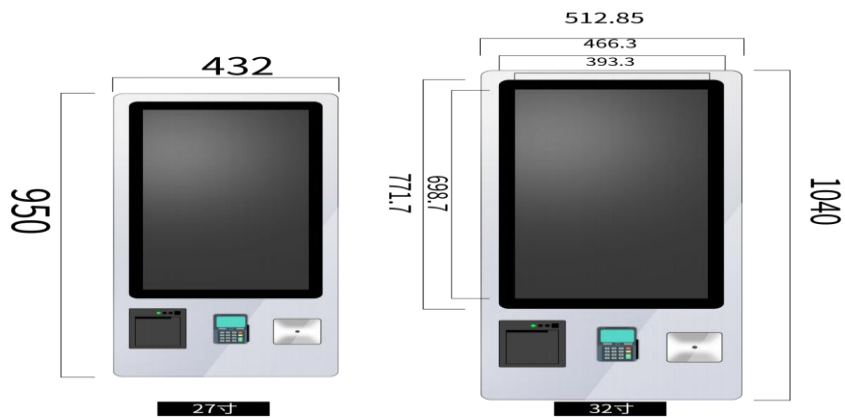

自助收银机

MÁY TỰ PHỤC VỤ THANH TOÁN

- LG原装IPS商用液晶显示屏

Màn hình LCD thương mại IPS chính hãng LG

- 自动热敏打印出单

In nhiệt hóa đơn tự động

- 高清摄像头配合人脸识别

Camera HD có nhận dạng khuôn mặt

- 自助触控收银

Tự phục vụ thanh toán

- POS机 / 条形码 / 二维码扫描

Máy POS / Quét mã vạch / Mã QR