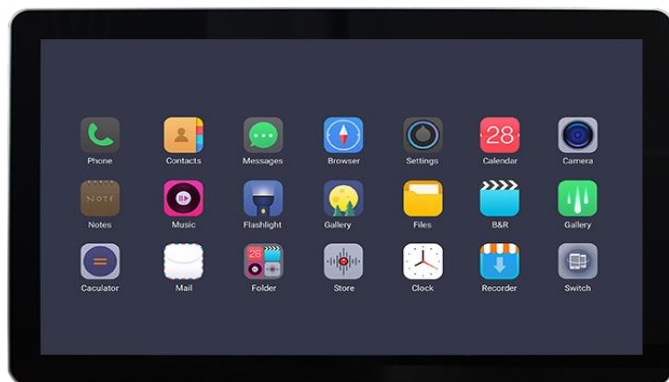

Màn hình LCD, kính cường lực 7 Mohs, truyền dẫn ánh sáng tốt, tự

động nhận diện phát cổng USB

- 安装方式: 吊挂/壁挂/支架

Kiểu lắp đặt: Treo/ Treo tường/ Gá đỡ

电容触控一体机

MÁY QUẢNG CÁO KIỂU NGANG

- 纯平钢化玻璃面板

Tấm cường lực phẳng

- 高清液晶显示屏

Màn hình LCD HD

- 电容多点触摸屏

Cảm ứng điện dung đa điểm

- 反应快速灵敏无延迟

Phản ứng nhanh và không có độ trễ

- 信息查询、导航、自助业务办理等触摸互动查询系统 安卓/电脑系统

Kiểm tra thông tin, dẫn đường, xử lý kinh doanh tự phục vụ, truy vấn