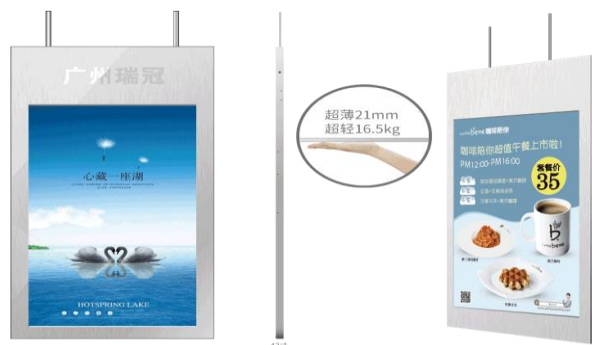

尺寸: 55/65/75/86/98/100英寸
Kích thước: 55/65/75/86/98/100 Inch

- 互动教学，寓教于乐；互动会议，远程会议

Giảng dạy tương tác, giải trí, họp từ xa

- 智能批注，十点触控；电子白板，随意擦写

Chú thích thông minh, mười điểm chạm, bảng trắng điện tử, xóa và viết theo ý muốn.

- 高清显示，时尚外观；无线传屏，不受线制

Độ phân giải cao, kiểu dáng thời trang, truyền màn hình không dây, không bị hạn chế về dây.

- 安卓/电脑OPS双系统，海量软件丰富配套

Hệ thống kép OPS / Android, phần mềm lớn và các hỗ trợ khác

双面屏吊挂广告机

MÁY QUẢNG CÁO TREO 2 MẶT

尺寸: 43/49英寸
Kích thước: 43/49 Inch

- LG原装IPS商用高亮双面液晶屏

Màn hình LCD thương mại IPS chính hãng LG 2 mặt độ sáng cao

- 轻薄机身橱窗吊顶安装双面显示

Màn hình 2 mặt với thân mỏng và nhẹ để lắp đặt trên cửa sổ và trần treo