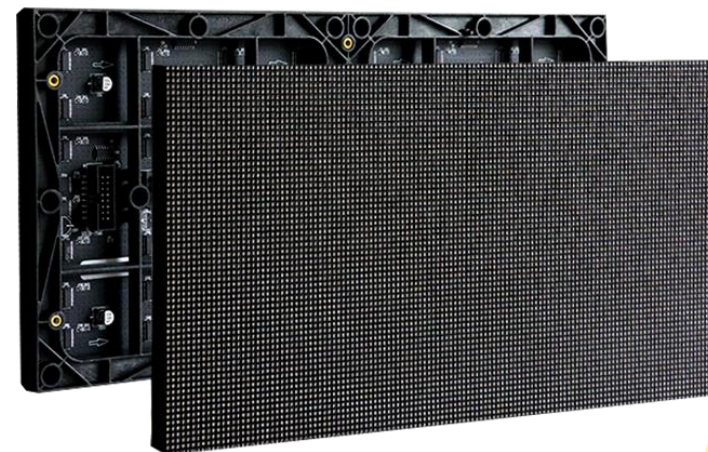

- 1.8/3.5mm屏缝可选

Đường chỉ màn hình tùy chọn 1.8/3.5mm

- LG/BOE高清面板, 大视野自由拼接

Màn hình HD của LG / BOE, trường nhìn rộng kết nối dễ dàng

- 无延迟全同步技术

Công nghệ đồng bộ hóa hoàn toàn không bị trễ

- 异形拼接/弧形拼接

Kiểu màn hình ghép kiểu kiểu / Kiểu màn hình cong

超乎您想象的视频拼接功能
Khả năng ghép ngoài sức tưởng tượng

便捷的远程控制功能
Chức năng điều khiển từ xa tiện lợi

全高清画质，画面精准呈现
Chất lượng Full HD, trình chiếu hình ảnh chính xác

P2.5LED全彩屏

MÁY QUẢNG CÁO MÀN HÌNH P2.5 LED

P3.91LED透明屏

MÁY QUẢNG CÁO KIỂU TRONG SUỐT P3.91 LED

橱窗LED透明屏 (P 3.91)的出现不但集成了常规户外高清LED显示屏的优点, 并且还在一定程度上消除了商铺橱窗美观的和承重, 完美的解决了零售行业橱窗的视频展示问题。目前用于零售店橱窗的LED透明屏, 不仅轻、薄、容易安装, 还能达到最小5mm的像素间距及高达80%以上的通透度。不仅仅克服了普通纸质海报需要张贴、更换的麻烦, 也在一定程度上避免了普通LED屏以及液晶屏幕笨重、不通透、不美观的弱点。